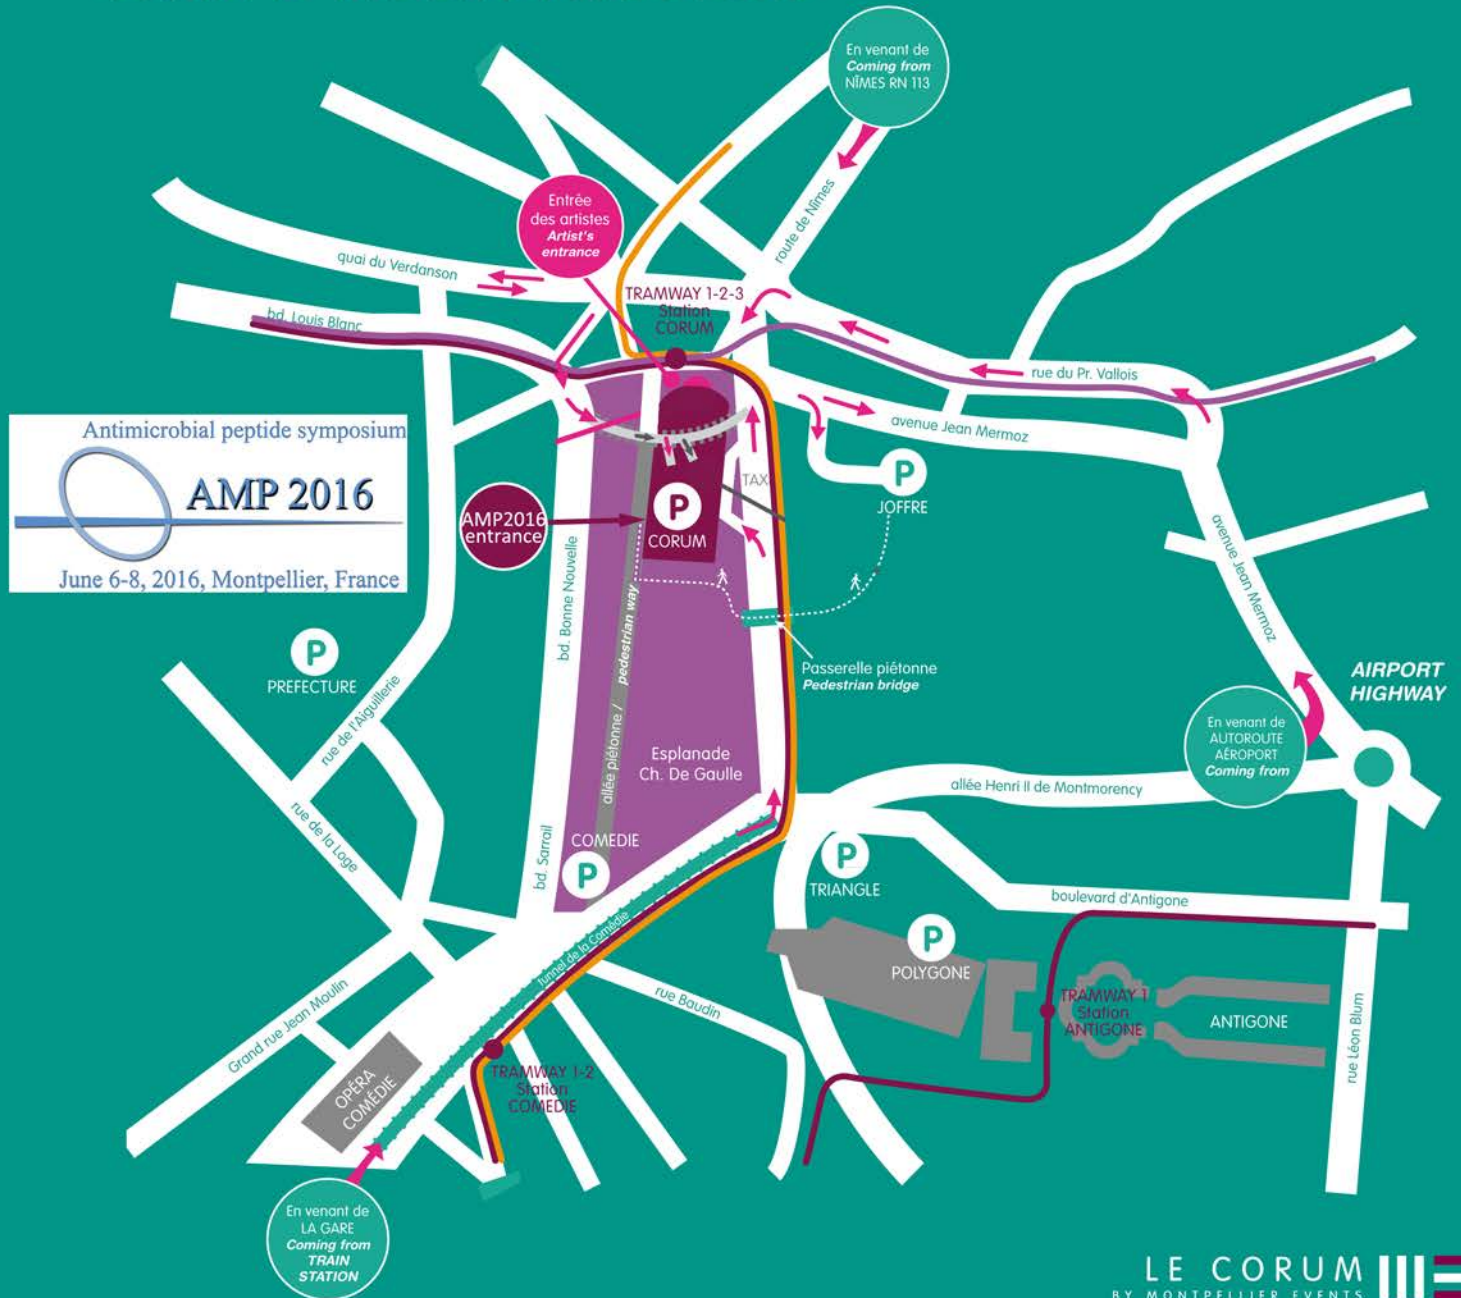

# LE CORUM

BY MONTPELLIER EVENTS

## PLAN D'ACCÈS / ACCESS

Flashcode Accès Parking  
**Flashcode Parking Access**

LE CORUM   
BY MONTPELLIER EVENTS

Le Corum - Palais des Congrès  
Esplanade Charles De Gaulle  
34000 Montpellier  
Tél. : +33 (0)4 67 61 67 61  
GPS : Lat : 43.62 - Long : 3.89  
[www.montpellier-events.com](http://www.montpellier-events.com)